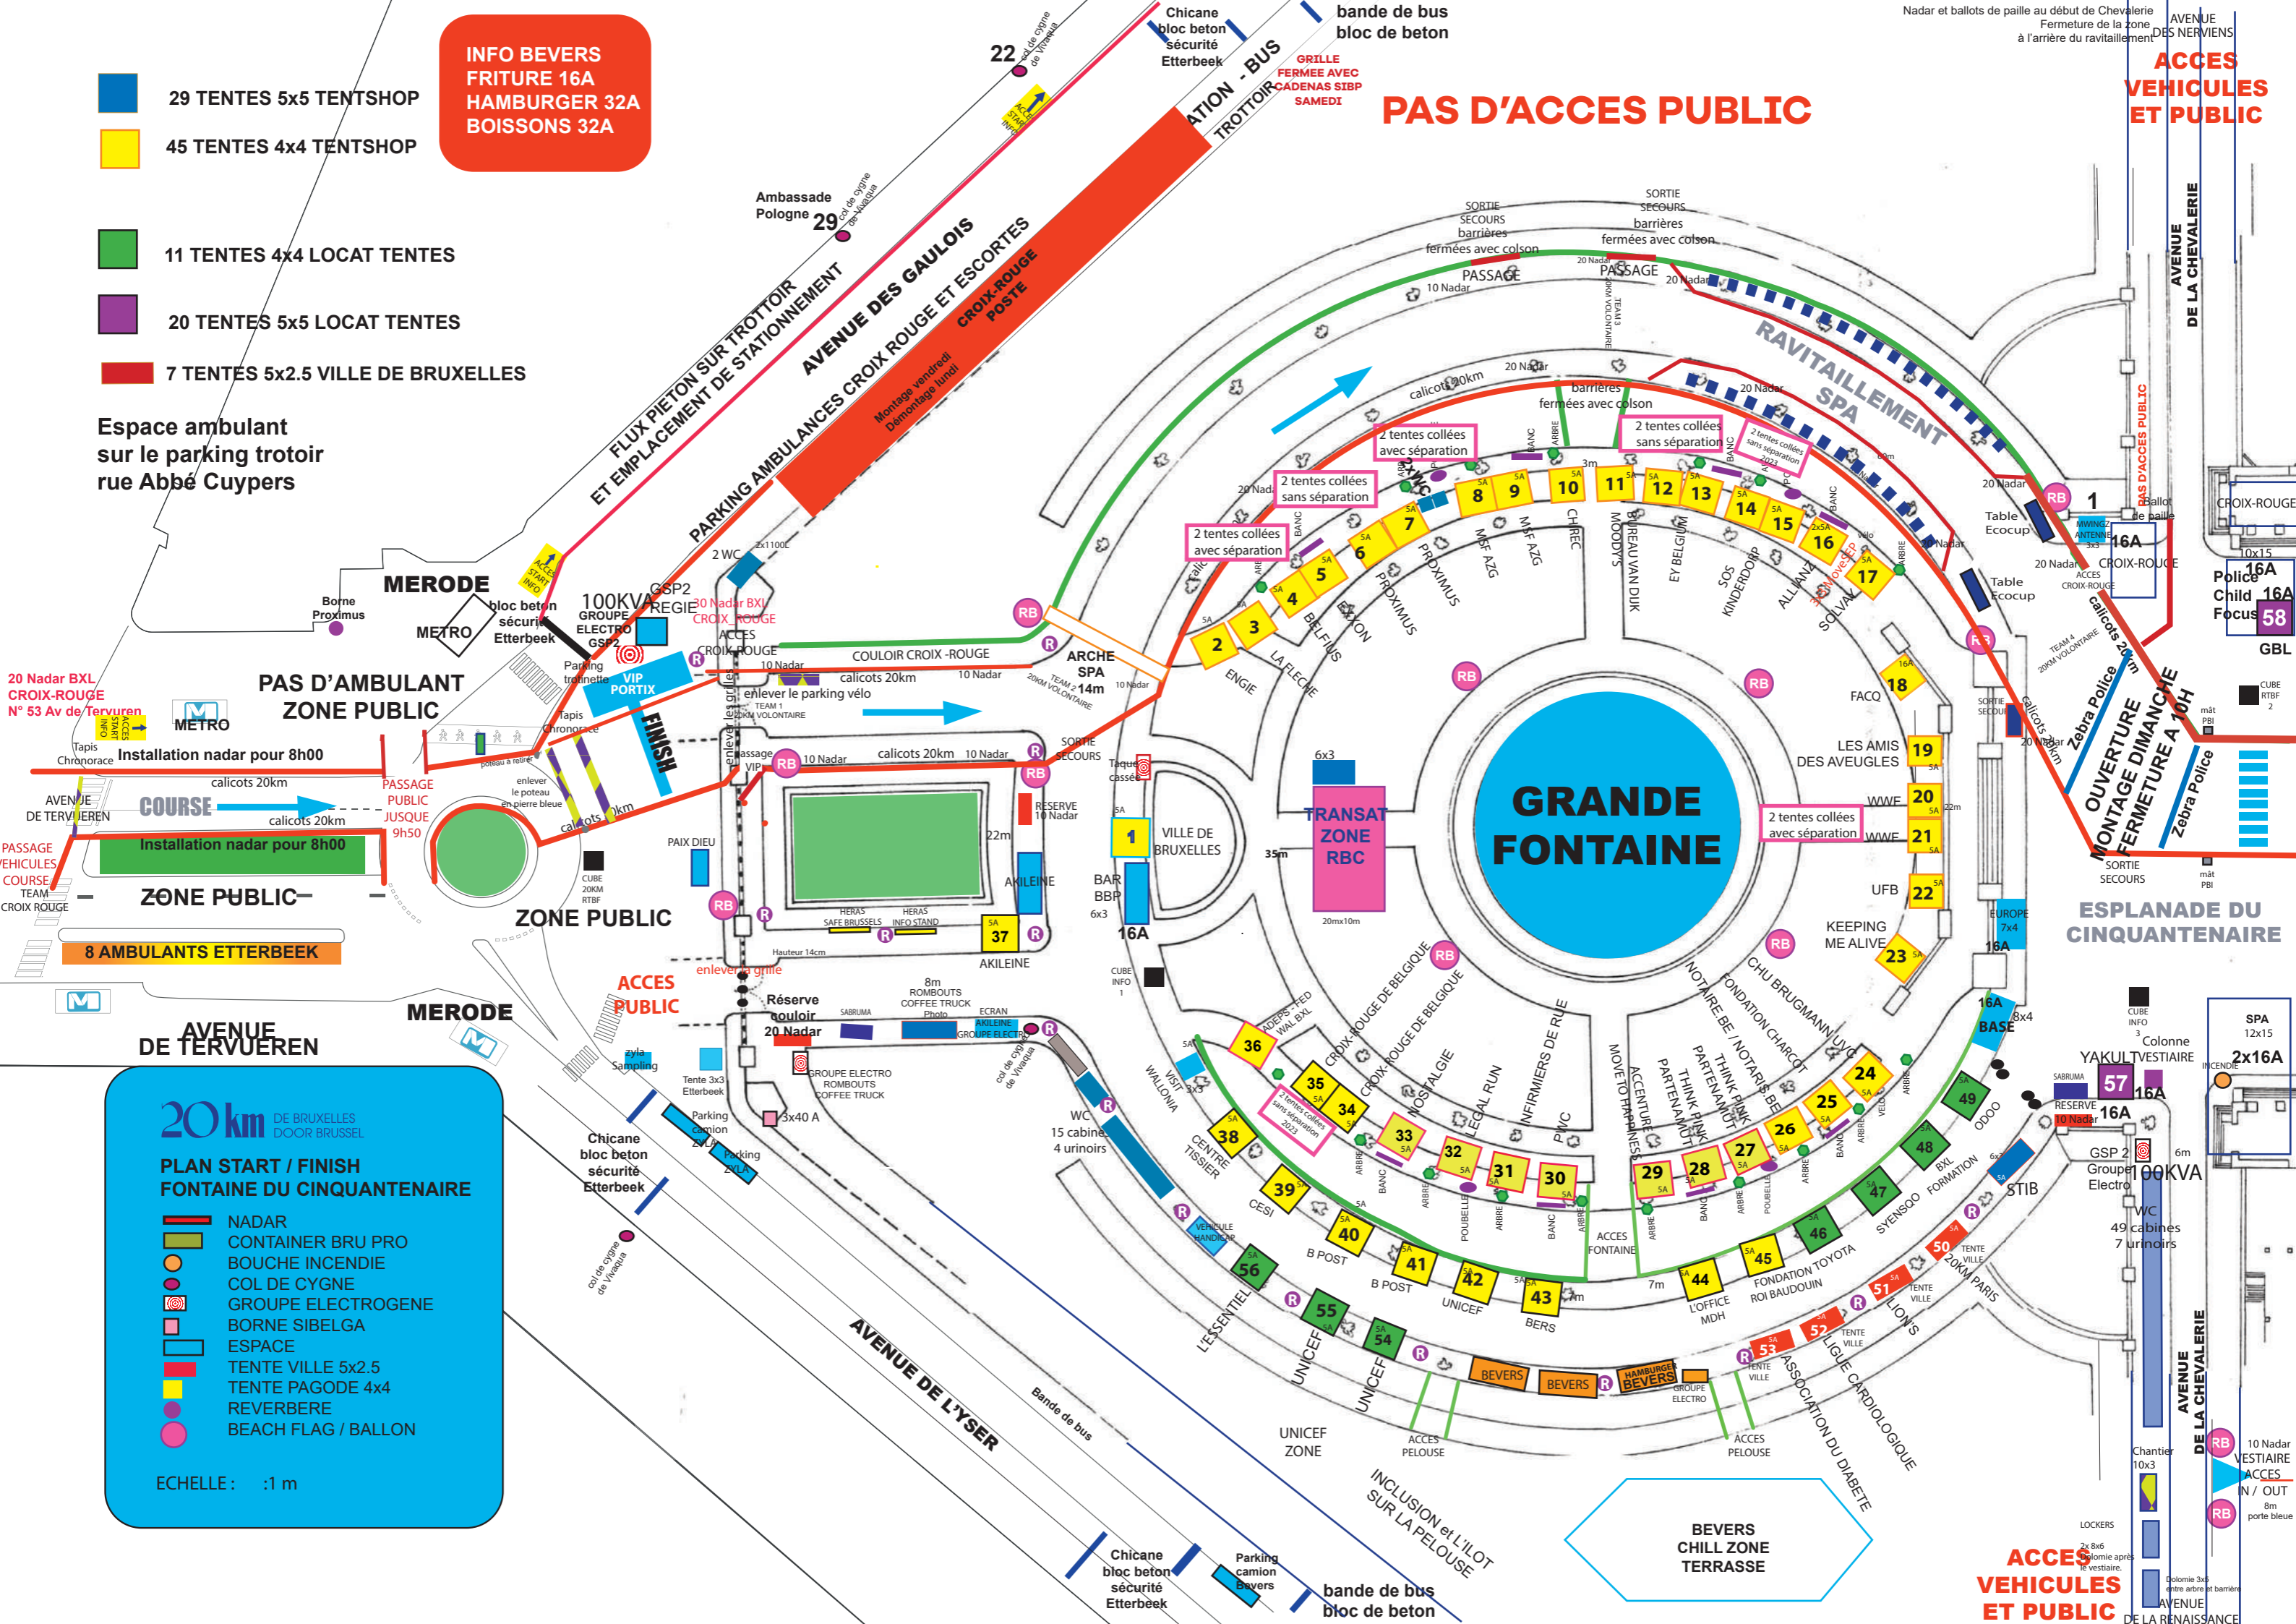

- 29 TENTES 5x5 TENTSHOP
- 45 TENTES 4x4 TENTSHOP
- 11 TENTES 4x4 LOCAT TENTES
- 20 TENTES 5x5 LOCAT TENTES
- 7 TENTES 5x2.5 VILLE DE BRUXELLES

INFO BEVERS
FRITURE 16A
HAMBURGER 32A
BOISSONS 32A

Espace ambulant
sur le parking trottoir
rue Abbe Cuypers

PAS D'ACCES PUBLIC

ACCES
VEHICULES
ET PUBLIC

20 km DE BRUXELLES DOOR BRUSSEL

PLAN START / FINISH
FONTAINE DU CINQUANTENAIRE

- NADAR
- CONTAINER BRU PRO
- BOUCHE INCENDIE
- COL DE CYGNE
- GROUPE ELECTROGENE
- BORNE SIBELGA
- ESPACE
- TENTE VILLE 5x2.5
- TENTE PAGODE 4x4
- REVERBERE
- BEACH FLAG / BALLON

ECHELLE: 1:1000

ACCES
VEHICULES
ET PUBLIC

BEVERS
CHILL ZONE
TERRASSE

ESPLANADE DU
CINQUANTENAIRE

OUVERTURE
MONTAGE DIMANCHE
FERMETURE A 10H

PAS D'AMBULANT
ZONE PUBLIC

ZONE PUBLIC

ZONE PUBLIC

ACCES
PUBLIC

AVENUE
DE Tervueren

AVENUE
DE L'YSER

AVENUE
DE LA CHEVALERIE

AVENUE
DE LA RENAISSANCE